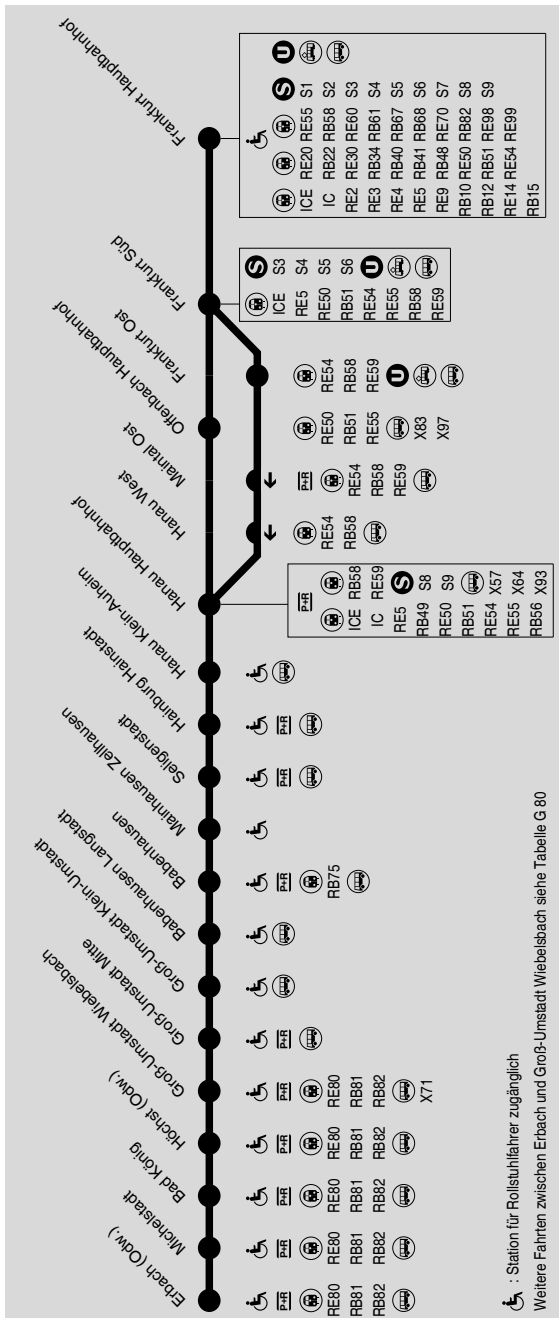

G 85

Gesamtverkehr RE85, RB86

Erbach → Groß-Umstadt Wiebelsbach → Hanau → Frankfurt

RMV-Servicetelefon: 069 / 24 24 80 24

♿ : Station für Rollstuhlfahrer zugänglich

Weitere Fahrten zwischen Erbach und Groß-Umstadt Wiebelsbach siehe Tabelle G 80