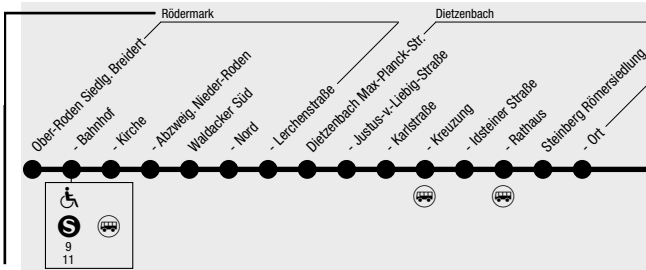

Benutzungsbeispiel Linienlaufleiste

Verkehrsmittel
Means of transport
Moyen de transport

Linienname
Line name
Nom de la ligne

Start
Departure/Arrival
Départ / Destination

Linienführung über ...
Route via...
Itinéraire via...

Musterlinie

420 Ober-Roden/Dietzenbach → Neu-Isenburg

Nummer der Linie
Number of line
Numéro de la ligne

Linienbezogene Verkehrsbeschränkung und Hinweise
Line-related traffic restrictions and reference
Restriction de circulation liée au réseau et les notes

nicht gültig vom 30. 03. bis 11. 04. 2015

Gemeindename
Name of community
Nom de la commune

Umsteige-/Anschlußmöglichkeiten an dieser Haltestelle/Station zu anderen Linien entsprechend dem Verkehrsmittelpiktogramm und der Liniennummer

: Station für Rollstuhlfahrer zugänglich
 : Station für Rollstuhlfahrer mit Hilfe zugänglich

Diese schematische Darstellung dient Ihrer Orientierung. Den Linienverlauf der jeweiligen Fahrt entnehmen Sie

Transfers and connections at this stop to other lines according to the pictograph and the number of the line