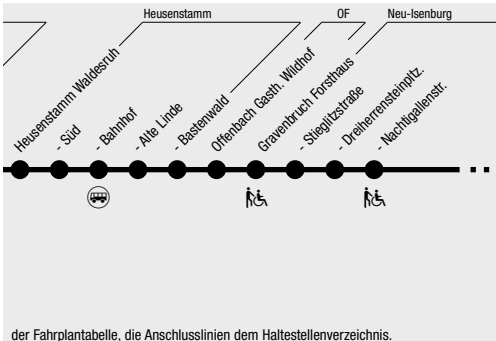

Fahrplanmedien und ihre Benutzung

Linienv Verzweigung

Embranchment of the line
Embranchement de la ligne

Ziel

Arrival / departure
Destination / départ

Logo des Verkehrsunternehmens

Logo of the transport company
Logo de l'entreprise de transport

**Offenbach
Frankfurt**

RMV-Servicetelefon: 069/24 24 80 24

Kontaktinformation

Contact information
Informations de contact

Orientierungshilfe

Richtungsanzeige:
Hin- ▼ bzw.
Rückrichtung ▲

For your guidance
there is a direction
indicator:
Away ▼ respectively
way back ▲

Aide d'orientation, il
s'agit d'un indicateur de
direction:
Aller ▼ respectivement
retour ▲

Der Linienlauf zeigt alle Stationen an.

The course of the line
shows each stop.

Le schéma de la ligne
indique chaque arrêt.

der Fahrplantabelle, die Anschlusslinien dem Haltestellenverzeichnis.