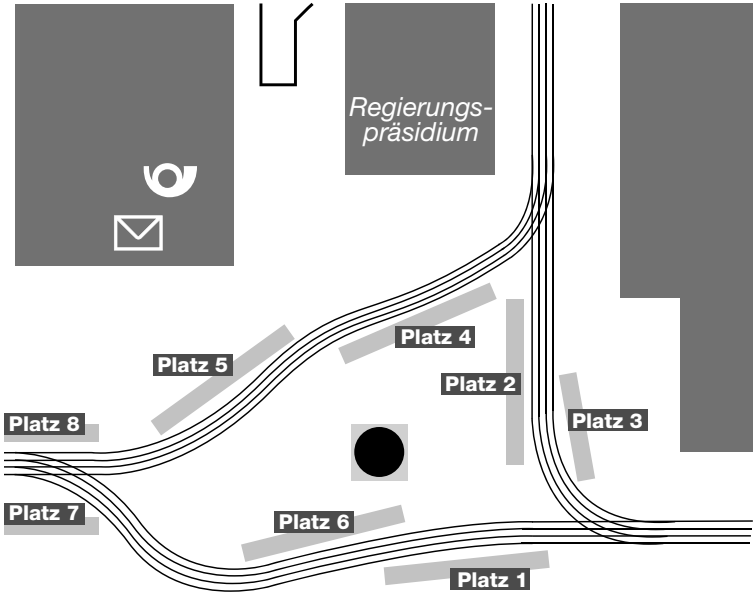

Haltestellenbelegung

Darmstadt Luisenplatz