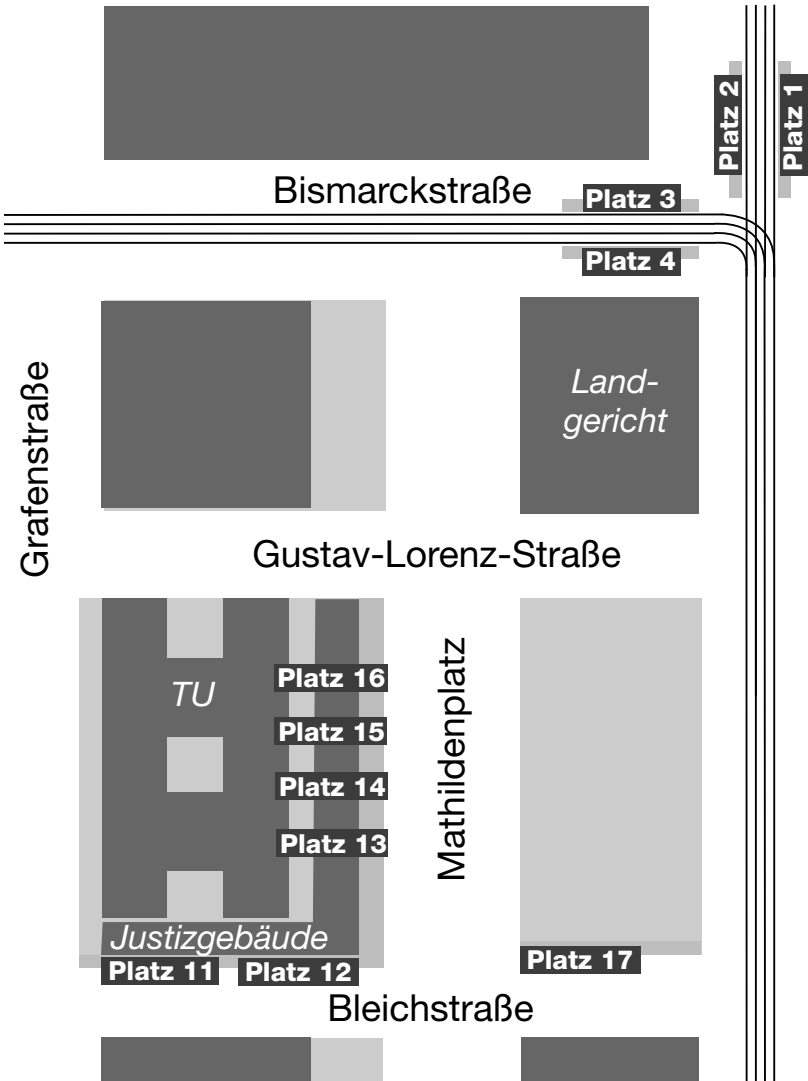

Fahrten nach Mitternacht gehören immer zum Fahrplan des vorherigen Tages.

Die Fahrpläne sind z. T. nur auszugsweise abgedruckt.

**Haltestellenbelegung**

**Darmstadt Willy-Brandt-Platz, Mathildenplatz**