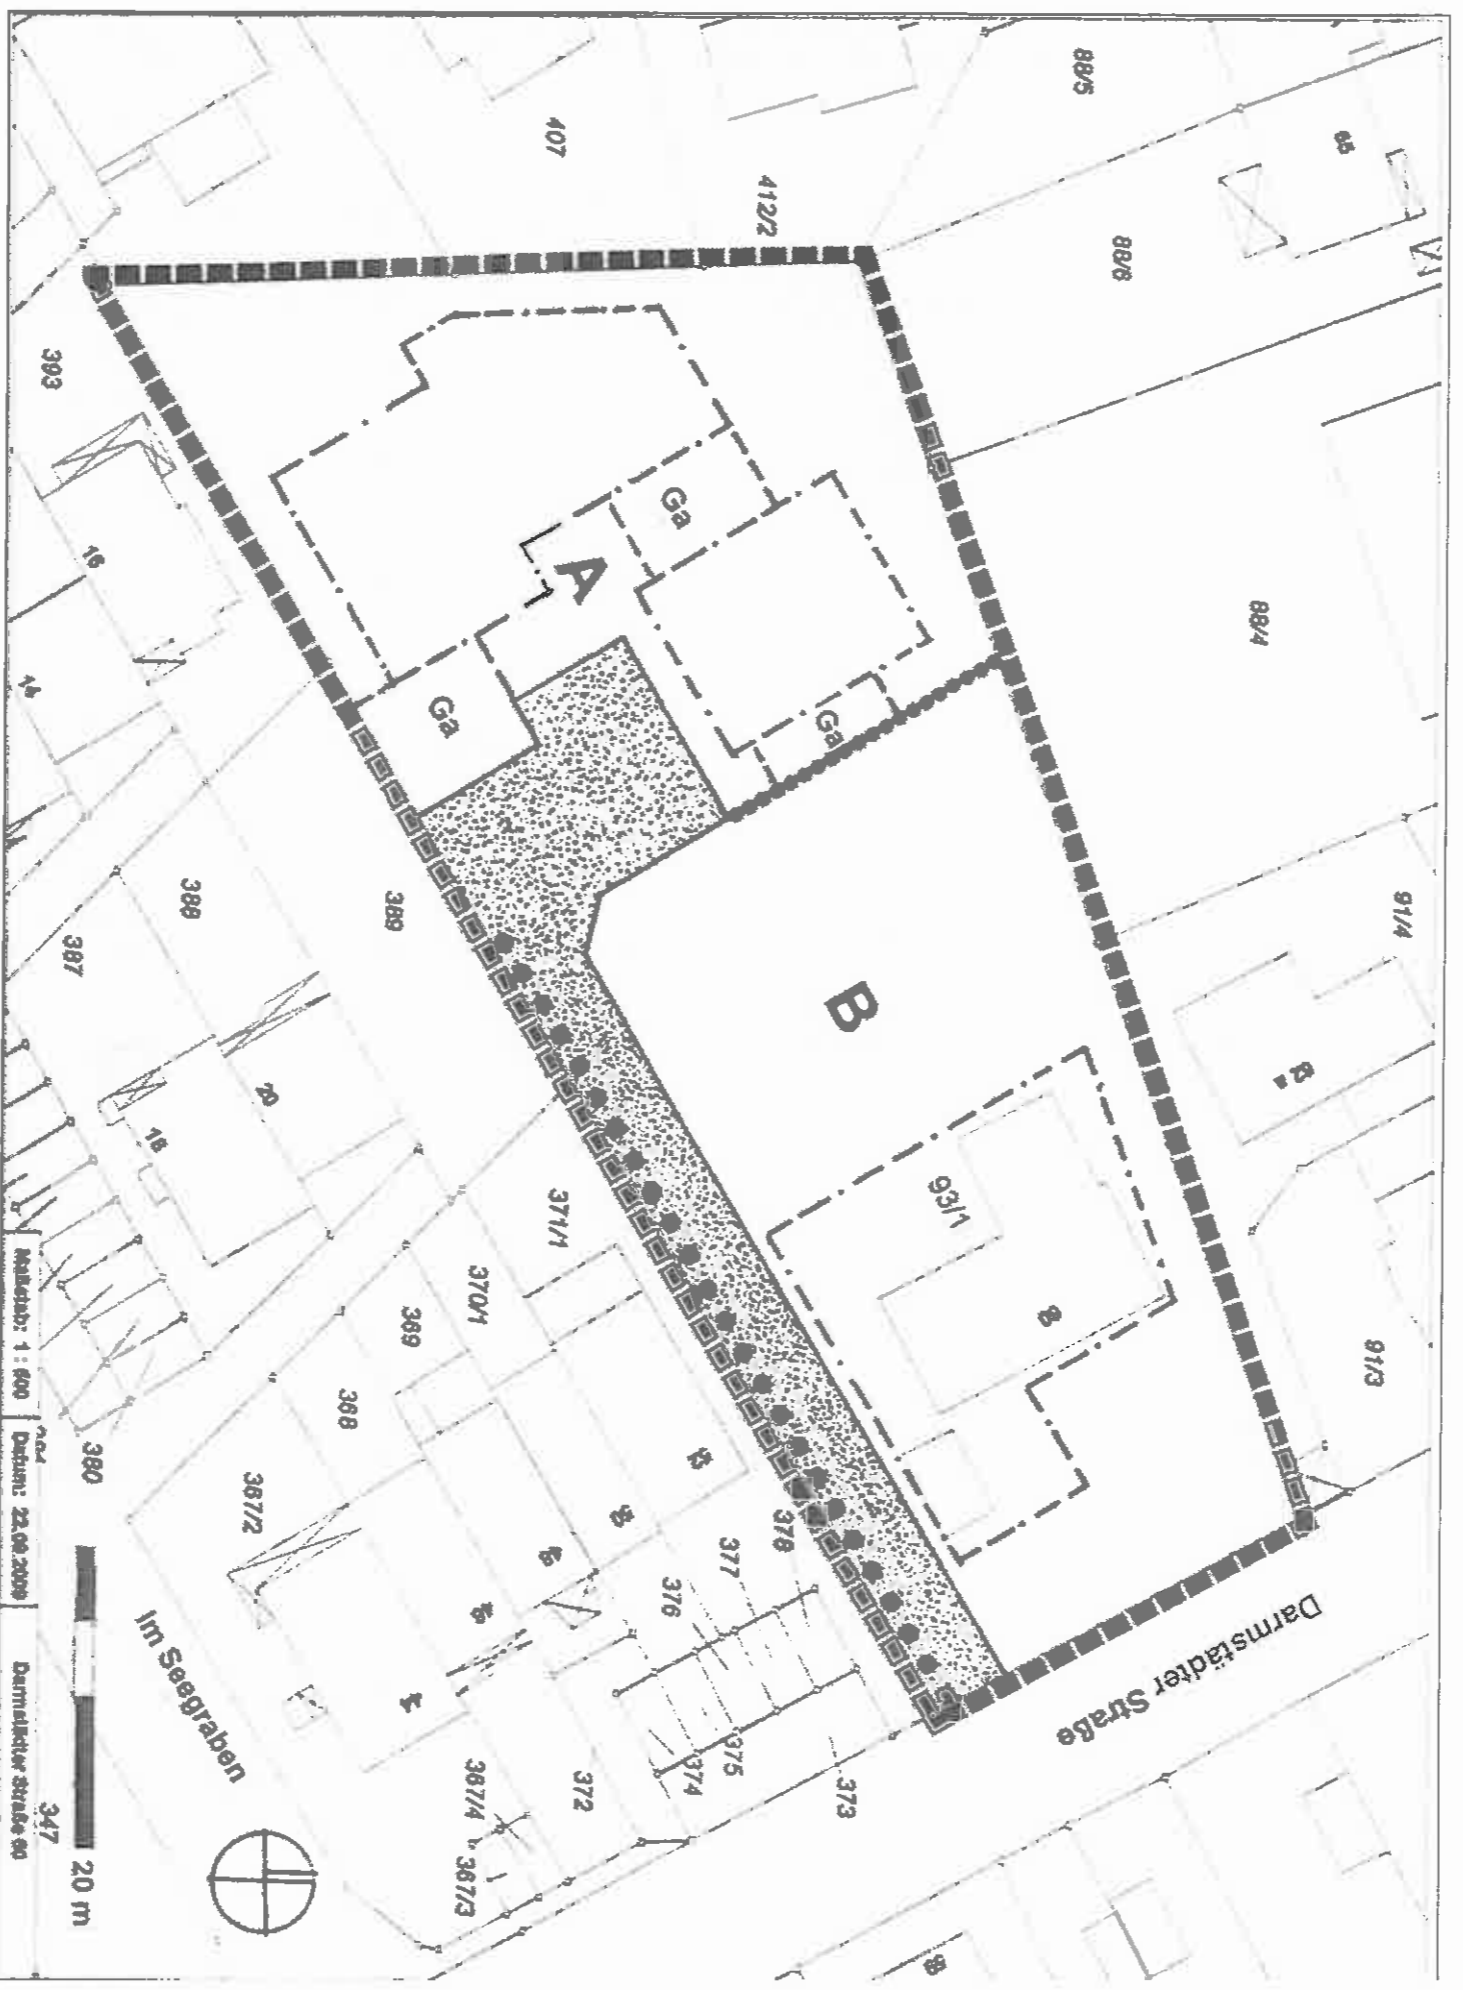

Gemeinde Mühltal

Bebauungsplan

"Darmstädter Straße 60"

Stand der Katasterunterlagen: 09/09
Maßstab der Planunterlagen: 1 : 500

Zeichenerklärung

Festsetzungen

Überbaubare Grundstücksfläche

Rechtsgrundlagen