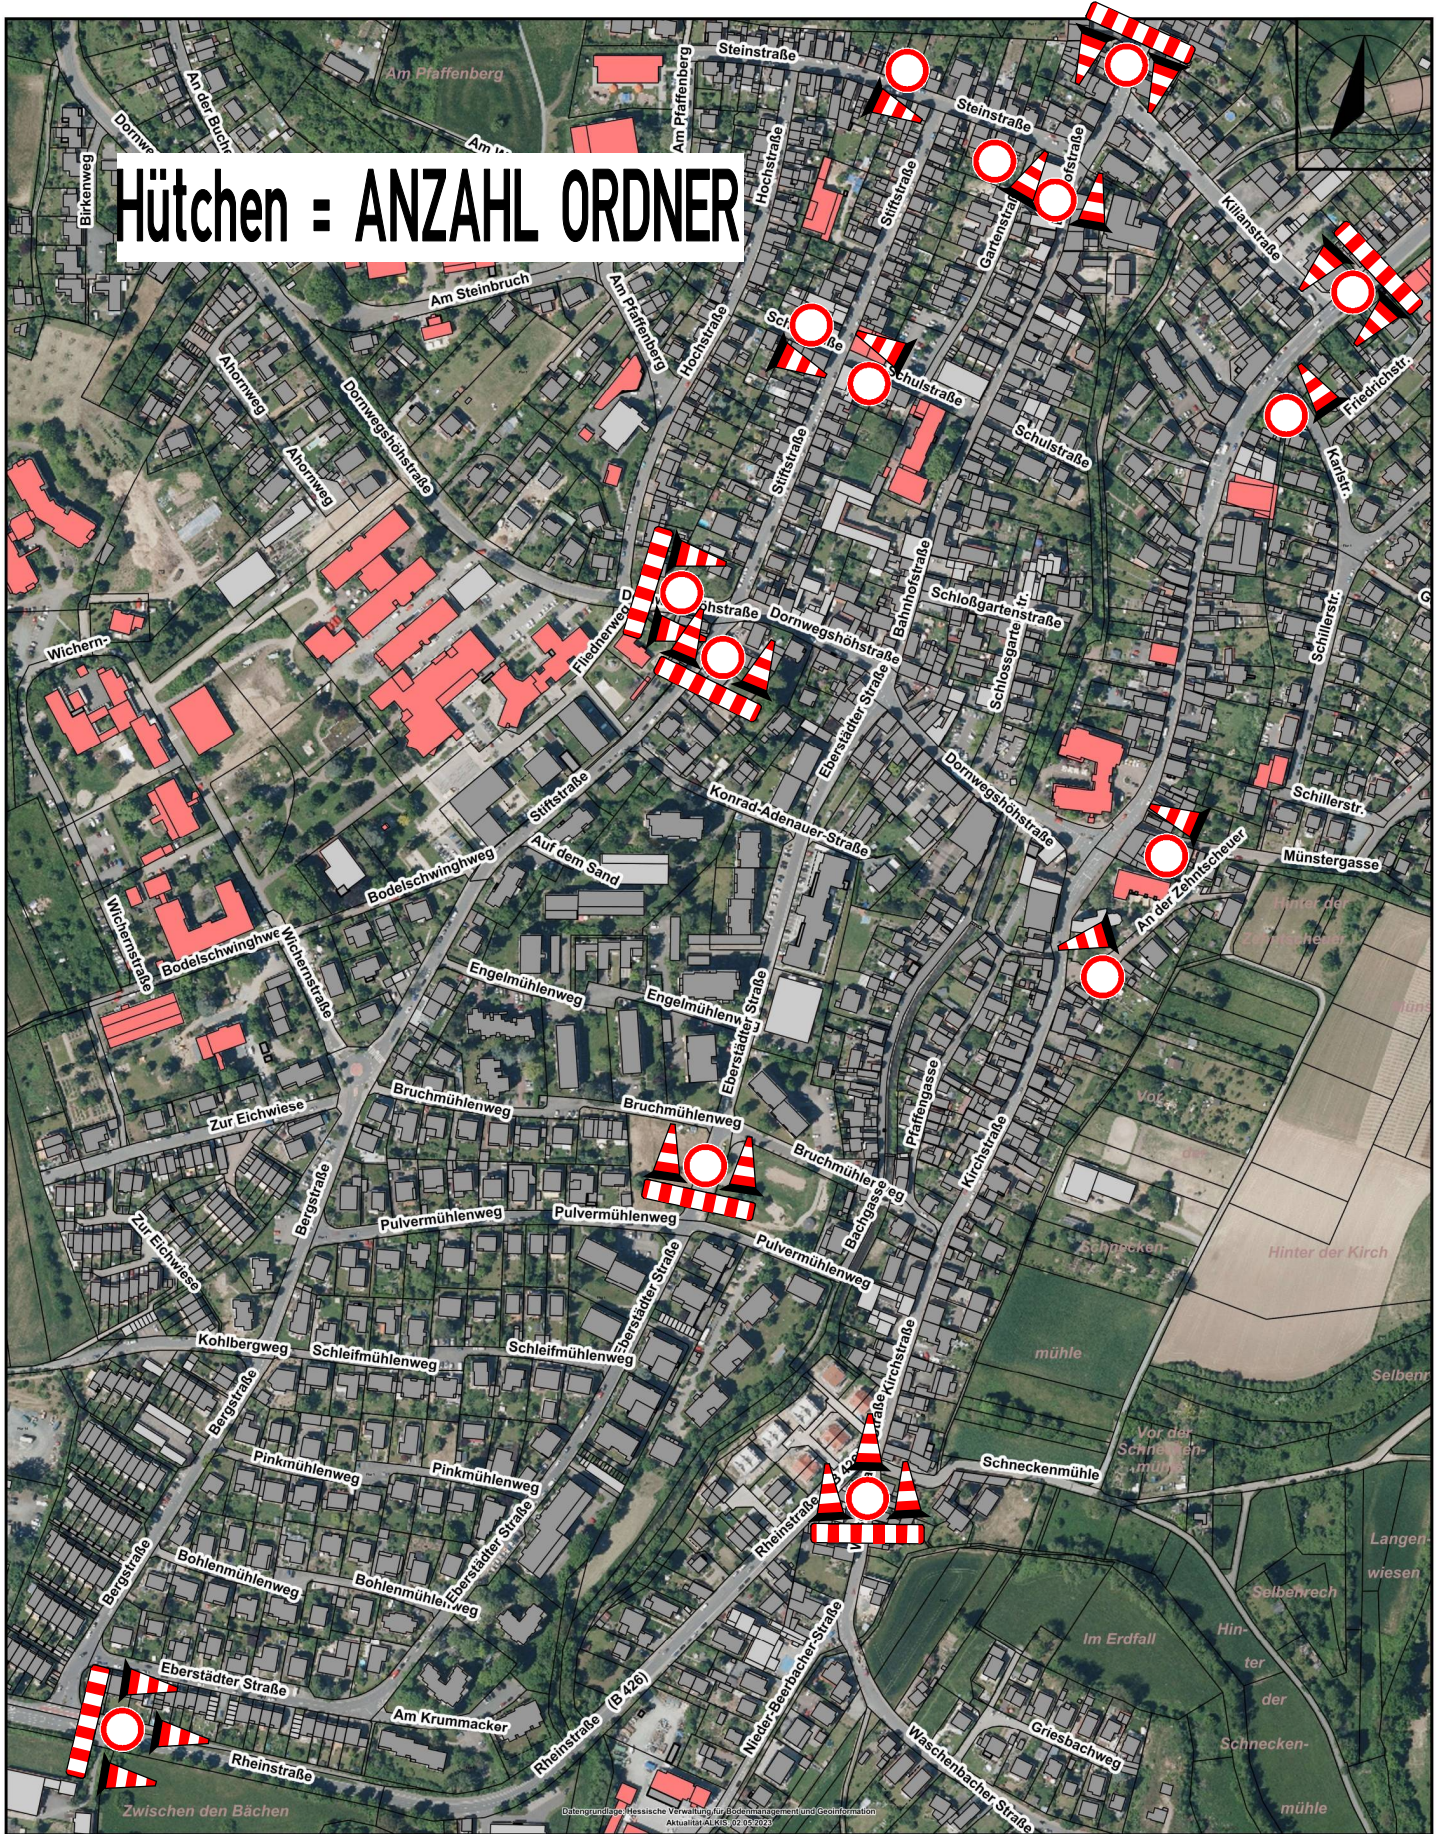

Hütchen = ANZAHL ORDNER

Gemeinde Mühlthal

Maßstab:
1 : 4.700

Datum:
28.06.2023