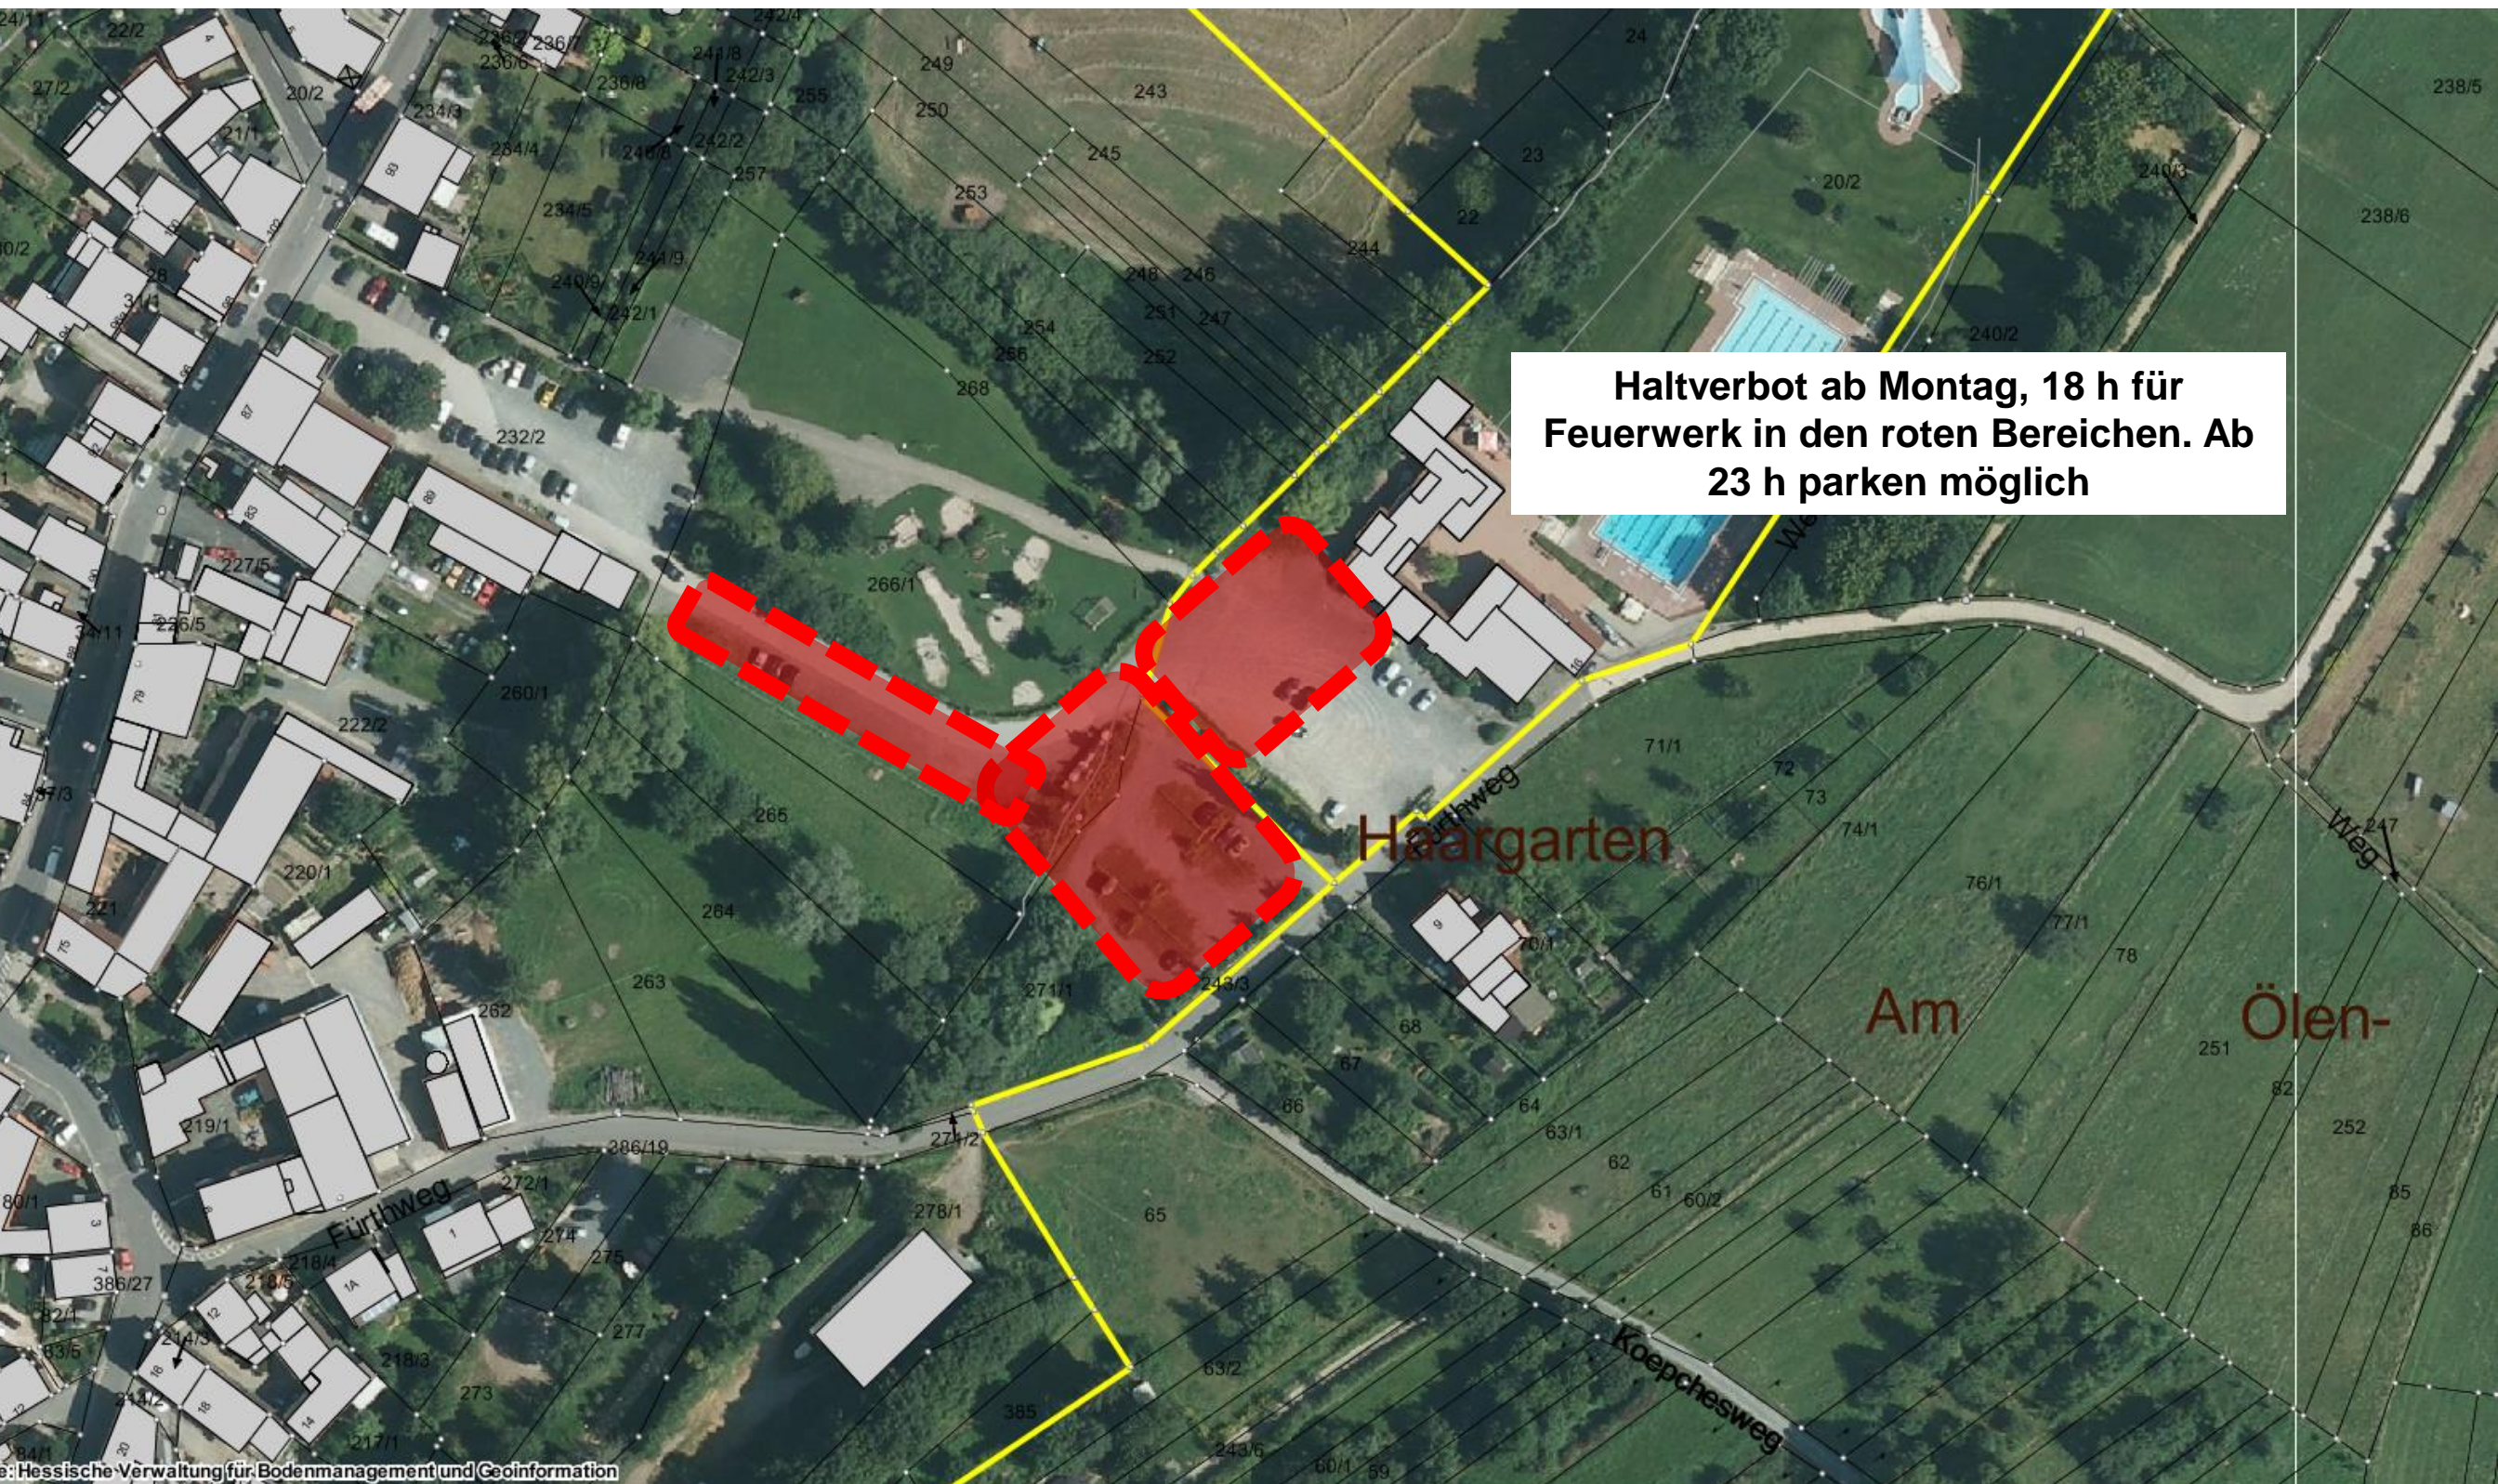

Kirchweih Traisa – Verkehrszeichenplan Festplatzsperrung u. Feuerwerksbereich

**Haltverbot ab Montag, 18 h für
Feuerwerk in den roten Bereichen. Ab
23 h parken möglich**