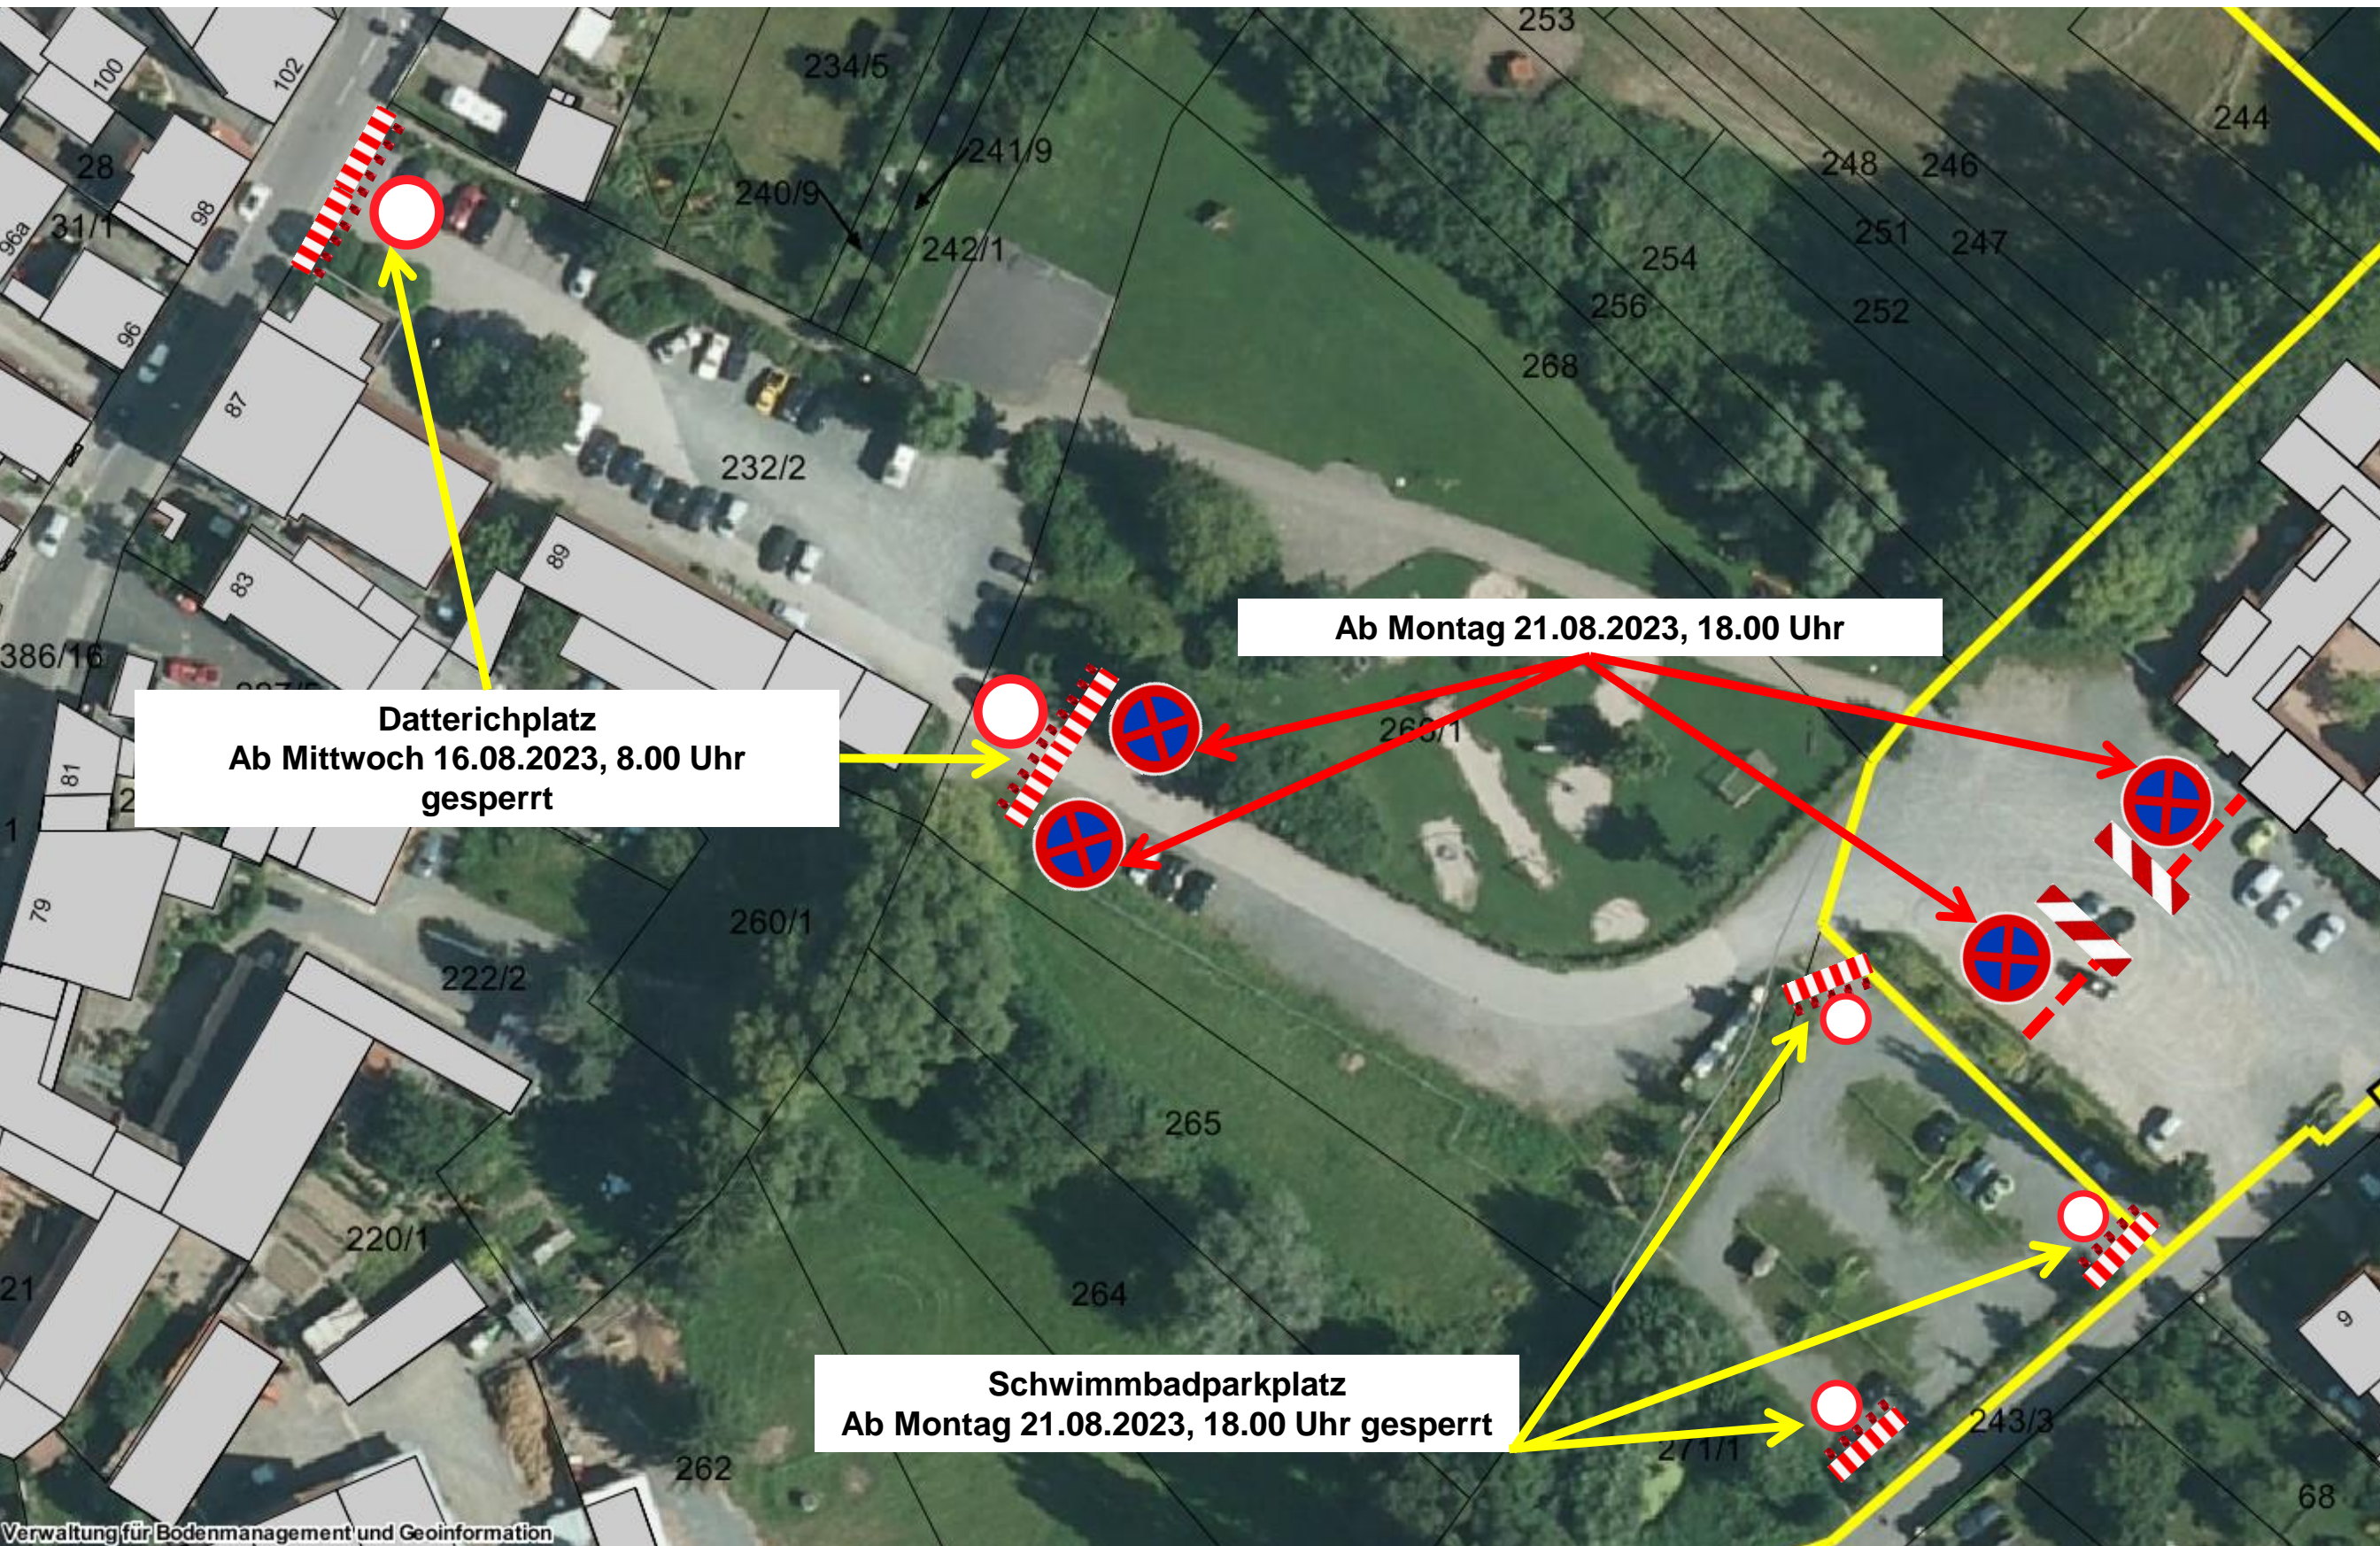

Kirchweih Traisa – Verkehrszeichenplan Festplatzsperrung u. Feuerwerksbereich

**Haltverbot ab Montag, 18 h für
Feuerwerk in den roten Bereichen. Ab
23 h parken möglich**